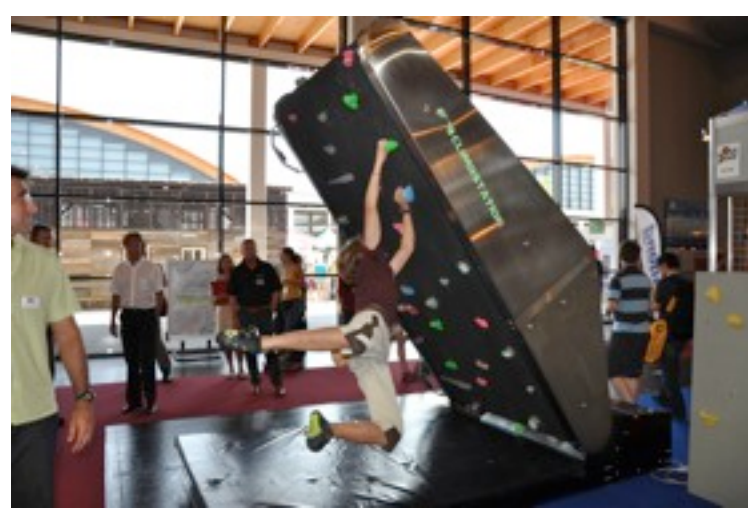

ClimbStation on liikuteltavissa ja tarvitsee vain vähän tilaa

Suuri harrastus pienessä tilassa. ClimbStation tarvitsee vain noin 8 neliön toimintatilan. Laite on siirrettävissä omilla pyörillään ja kuljetettavissa peräkärryn avulla. ClimbStation voidaan testata vaikkapa vain muutaman kuukauden, jolloin laitteen tuomat hyödyt voidaan kokea ilman suuria investointeja.

Liiketoimintamahdollisuus

ClimbStation on hyvä sijoitus. Tuotto-odotus voidaan laskea riippuen tavoitteistasi, toimintaympäristöstä ja toimintatavastasi. Kotisivuillamme on liiketoimintalaskuri (calculator). Tämän avulla voit syöttää erilaisia arvioita ja nähdä tulokset lukuina. Kaikissa tapauksissa ClimbStation laajentaa palveluntarjontaasi, lisää yrityksesi vetovoimaisuutta, sekä pitää vanhat asiakkaat tyytyväisinä, ellei jopa tuo uusia asiakkaita! ClimbStation on ainutlaatuinen uutuus, josta kerrotaan kavereillekin. Ole yhteydessä ClimbStation myyjäsi niin kerromme osto-, vuokra- ja leasing-mahdollisuuksista.

Laitteen käytöstä